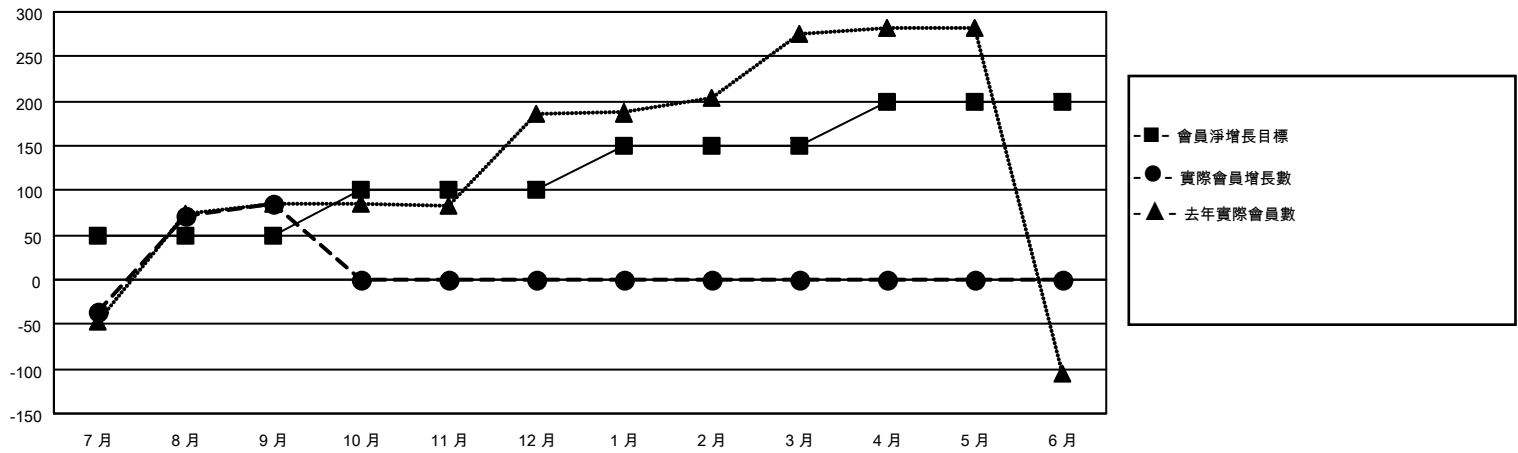

MONTHLY MEMBERSHIP PROGRESS REPORT

地點 REP OF CHINA

District 300B1

Results as of: 9/30/2021

分會			
成果 2021-2022			
季	新分會目標	新會	會員流失的分會
7月/8月/9月	0	0	2
10月/11月/12月	0	0	0
1月/2月/3月	0	0	0
4月/5月/6月	0	0	0

位會員@每位須繳			
成果 2021-2022			
季	會員淨增長目標	實際會員增長數	實際退會會員 (包括轉會)
7月/8月/9月	50	243	117
10月/11月/12月	50	0	0
1月/2月/3月	50	0	0
4月/5月/6月	50	0	0

目標與實際新會累積

目標和實際會員累積

已取消的分會: 2	49 CLUBS OF 69 增添1位或以上的新會員	性別分佈	
放棄的會員		男	2,003 (77.43%)
過世	3	女	584 (22.57%)
分會已取消	0	NON BINARY	0 (0.00%)
其他	114	PREFER NOT TO ANSWER	0 (0.00%)
總計	117	總計家庭單位會員數	0
	點擊這裡取得累計會員數據	支付減半會費的家庭會員	0