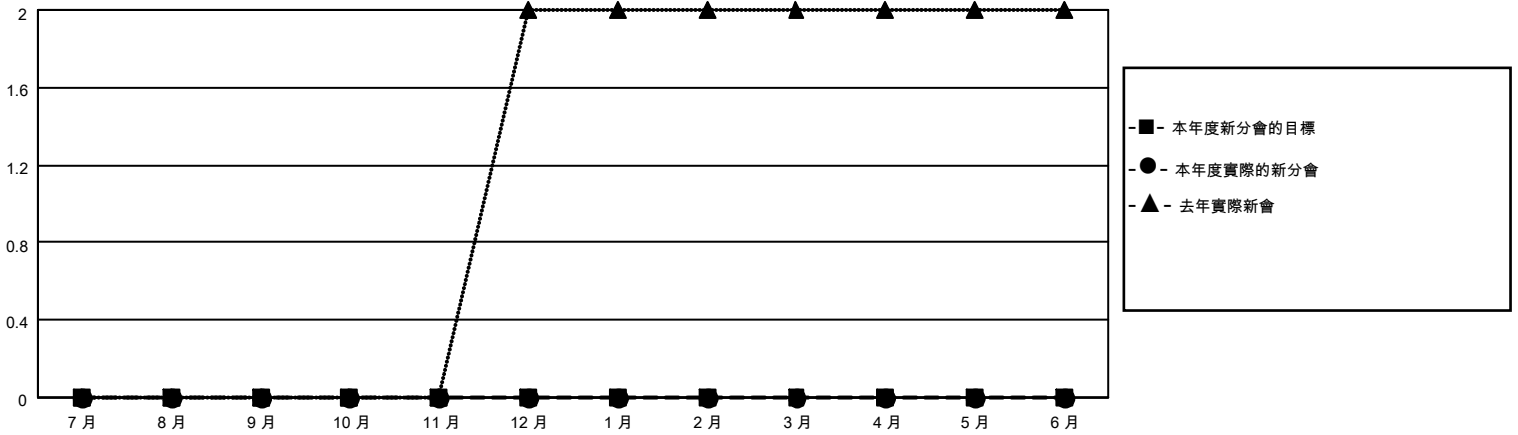

MONTHLY MEMBERSHIP PROGRESS REPORT

地點 REP OF CHINA

District 300B1

Results as of: 9/30/2021

分會			
成果 2021-2022			
季	新分會目標	新會	會員流失的分會
7月/8月/9月	0	0	2
10月/11月/12月	0	0	0
1月/2月/3月	0	0	0
4月/5月/6月	0	0	0

位會員@每位須繳			
成果 2021-2022			
季	會員淨增長目標	實際會員增長數	實際退會會員 (包括轉會)
7月/8月/9月	50	243	117
10月/11月/12月	50	0	0
1月/2月/3月	50	0	0
4月/5月/6月	50	0	0

目標與實際新會累積